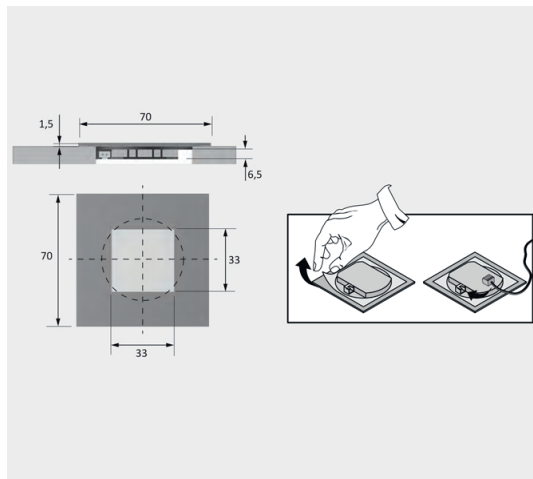

PRODUCTO

QUADROPOINT SQUARE

► DESCRIPCIÓN

Luz de señalización, con diseño de acero fino en su superficie, QuadroPoint Square, para el suelo y para zócalo de cocinas. Profundidad del montaje especialmente baja. Se puede fijar a la caja de interruptores. Conexión enchufable en la carcasa.

-Distribuidor de 3 tomas M1 180 mm: 3685201.

-Distribuidor de 6 tomas M1 2000 mm: 3612501.

Características

Tipo de luz: LED-luz empotrada.

Tipo de iluminación: Iluminación de acento: orientación.

Superficie: Diseño de acero fino.

Tipo de protección: IP 20.

Cable de alimentación: 3.000 mm.

Conexión enchufable: LED Mini-conexión enchufable M1.

Conexión a: Balasto LED.

IMÁGENES

MÁS INFORMACIÓN

Luces especiales

QuadroPoint square

* Más accesorios en el apartado Técnica de conmutación/balastos y cables

Detalles técnicos

Tipo de luz:	Luz led empotrada
Tipo de iluminación:	Iluminación de acento/ orientación
Superficie:	Diseño de acero fino
Tensión de servicio:	12 voltios CC
Color de la luz:	Blanco neutro
Rendimiento de color:	RA >80
Flujo luminoso:	18 lm
Durabilidad:	30 000 h (L70)
Consumo de energía:	0,6 W
Regulable:	Si/PWM/Smart.home
Ángulo de proyección:	90°
Ángulo de valor medio:	60°
Marca:	CE   
Tipo de protección:	IP 20
Cable de alimentación:	3000 mm
Conexión enchufable:	LED Mini-led mini M1
Conexión a:	Balasto LED