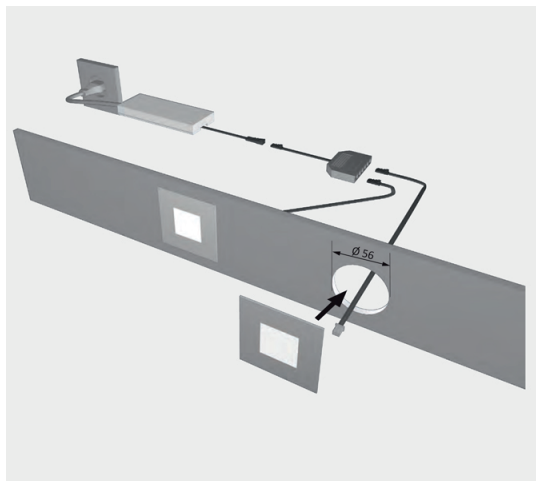

PRODUCTO

QUADROPOINT SQUARE

► DESCRIPCIÓN

Luz de señalización, con diseño de acero fino en su superficie, QuadroPoint Square, para el suelo y para zócalo de cocinas. Profundidad del montaje especialmente baja. Se puede fijar a la caja de interruptores. Conexión enchufable en la carcasa.

-Distribuidor de 3 tomas M1 180 mm: 3685201.

-Distribuidor de 6 tomas M1 2000 mm: 3612501.

Características

Tipo de luz: LED-luz empotrada.

Tipo de iluminación: Iluminación de acento: orientación.

Superficie: Diseño de acero fino.

Tipo de protección: IP 20.

Cable de alimentación: 3.000 mm.

Conexión enchufable: LED Mini-conexión enchufable M1.

Conexión a: Balasto LED.

IMÁGENES

MÁS INFORMACIÓN

Luces especiales

QuadroPoint square

Ventajas del producto

- ▶ Profundidad de montaje especialmente baja
- ▶ Diseño de filigrana

Características del producto

- ▶ Cubierta de acero fino
- ▶ Se puede fijar a la caja de interruptores
- ▶ Conexión enchufable en la carcasa