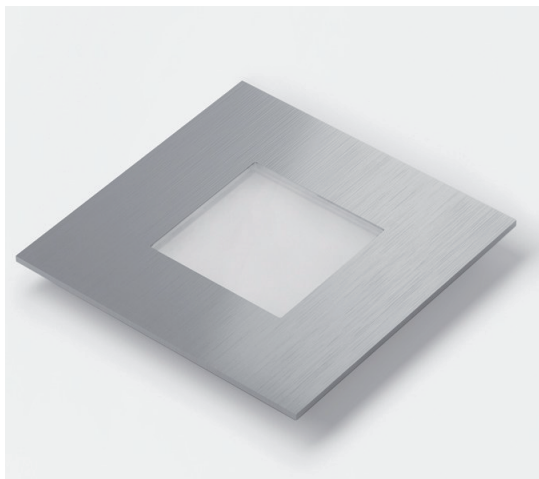

PRODUCTO

QUADROPOINT SQUARE

► DESCRIPCIÓN

Luz de señalización, con diseño de acero fino en su superficie, QuadroPoint Square, para el suelo y para zócalo de cocinas. Profundidad del montaje especialmente baja. Se puede fijar a la caja de interruptores. Conexión enchufable en la carcasa.

REFERENCIA

-Diseño de acero fino: 3897001 (blanco neutro).

ACCESORIOS-REFERENCIAS (blanco neutro).

-Balasto LED de 6 W con enchufe plano europeo: 3022602.

-Cable alargador M1 de 5000 mm: 36743 03.

-Cable alargador M1 de 1800 mm: 3676801.

-Distribuidor de 3 tomas M1 180 mm: 3685201.

-Distribuidor de 6 tomas M1 2000 mm: 3612501.

Características

Tipo de luz: LED-luz empotrada.

Tipo de iluminación: Iluminación de acento: orientación.

Superficie: Diseño de acero fino.

Tensión de servicio: 12 voltios CC.

Color de la luz: Blanco neutro.

Rendimiento de color RA: >80.

Eficiencia energética: A 25 lm/W.

Durabilidad: 30.000 h. (L70).

Consumo de energía: 0,6 W.

Atenuable: Si.

Ángulo de proyección: 90°.

Tipo de protección: IP 20.

Cable de alimentación: 3.000 mm.

Conexión enchufable: LED Mini-conexión enchufable M1.

Conexión a: Balasto LED.

IMÁGENES